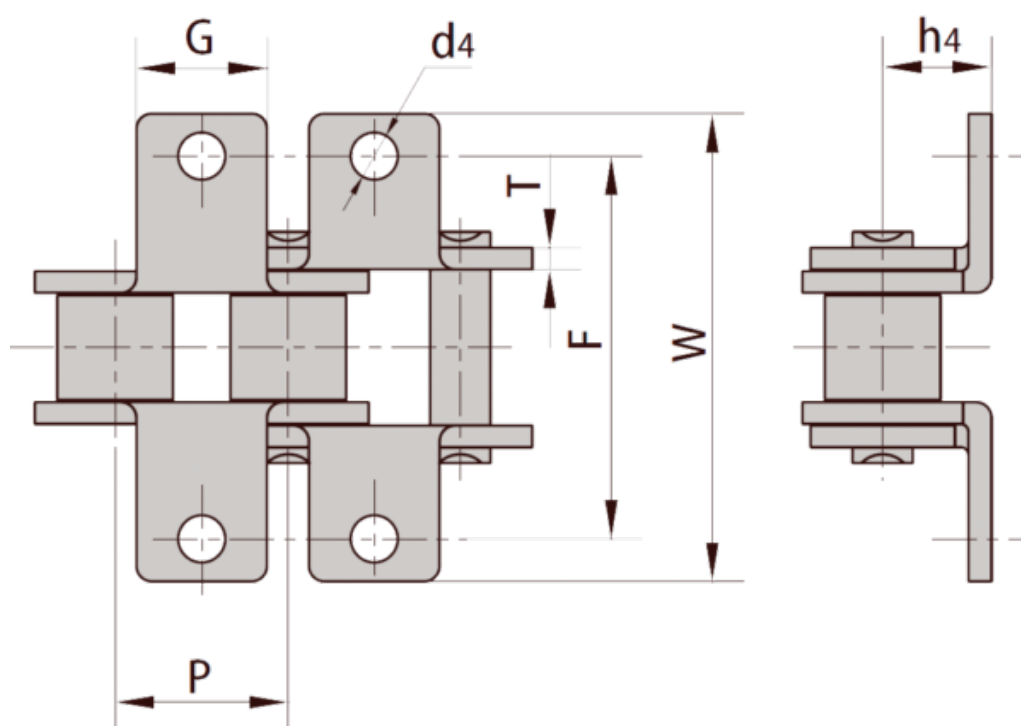

Varenummer: 6100110081012

Beskrivelse: 16B1

K1 Vinkel begge sider, 1 hul, medbringer med fjederlås

Mål

K1 X 2

d4 = 6.4

F = 50.80

G = 19.1

h4 = 15.88

P = 25400

T = 3.10

W = 72.6